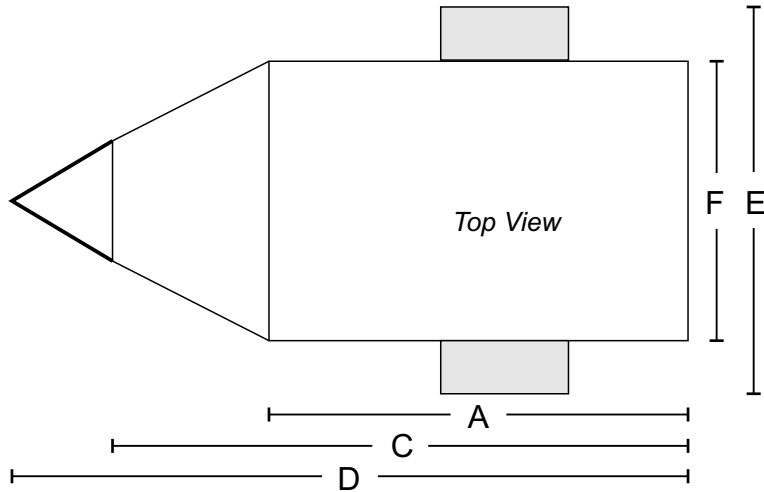

Karet

TRAILERS • SLEEPWAENS

	Volume Dimensions											Weights			Suspension				Tailgate: Certain models
	A	B	C	D	E	F	G	H	I	J	Total Volume	Tara	GVM	Payload	Track	Tyres	Axle	Springs: Blade Length Rateing	
Karet 1500	2400	1050	2060	1500	1380	1000	560	440	300	430	820L	160	450	290	1200	155/13	1200/900kg	4 / 27" / 750	RS210
Karet 1800	2730	1050	2090	1800	1380	1000	560	440	300	430	937L	160	450	290	1200	155/13	1200/900kg	4 / 27" / 750	RS310
Karet 1800 w	2665	1050	2090	1800	1545	1160	560	440	300	470	1245L	220	650	430	1370	155/13	1370/900kg	4 / 27" / 750	RS500
Karet 1800 TC	2965	1200	2090	1800	1545	1160	560	580	470	470	1453L	220	650	430	1370	155/13	1370/900kg	5 / 27" / 950	TC210
Karet 2100	3220	1300	2660	2100	1600	1160	560	580	470	470	1655L	260	700	440	1420	195/14	1450/1200kg	5 / 27" / 950	Yes
Wilderness 200	3070	1540	2090	1800	1740	1050	560	730	470	300	1453L	360	750	390	1450	215/15	1450/1200kg	8 / 36" / 980	Yes