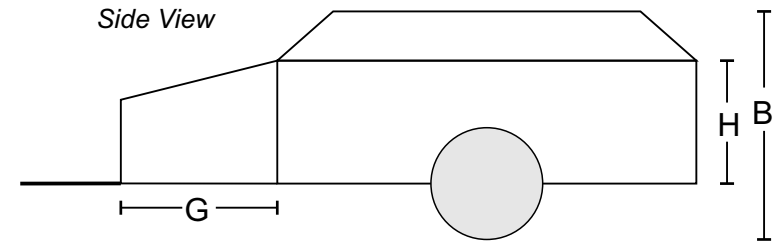

Karet

TRAILERS • SLEEPWAENS

	Volume Dimensions											Weights			Suspension				Tailgate: Certain models
	A	B	C	D	E	F	G	H	I	J	Total Volume	Tara	GVM	Payload	Track	Tyres	Axle	Springs: Blade Length Rateing	
Karet 1500	2400	1050	2060	1500	1380	1000	560	440	300	430	820L	160	450	290	1200	155/13	1200/900kg	4 / 27" / 750	RS210
Karet 1800	2730	1050	2090	1800	1380	1000	560	440	300	430	937L	160	450	290	1200	155/13	1200/900kg	4 / 27" / 750	RS310
Karet 1800 w	2665	1050	2090	1800	1545	1160	560	440	300	470	1245L	220	650	430	1370	155/13	1370/900kg	4 / 27" / 750	RS500
Karet 1800 TC	2965	1200	2090	1800	1545	1160	560	580	470	470	1453L	220	650	430	1370	155/13	1370/900kg	5 / 27" / 950	TC210
Karet 2100	3220	1300	2660	2100	1600	1160	560	580	470	470	1655L	260	700	440	1420	195/14	1450/1200kg	5 / 27" / 950	Yes
Wilderness 200	3070	1540	2090	1800	1740	1050	560	730	470	300	1453L	360	750	390	1450	215/15	1450/1200kg	8 / 36" / 980	Yes